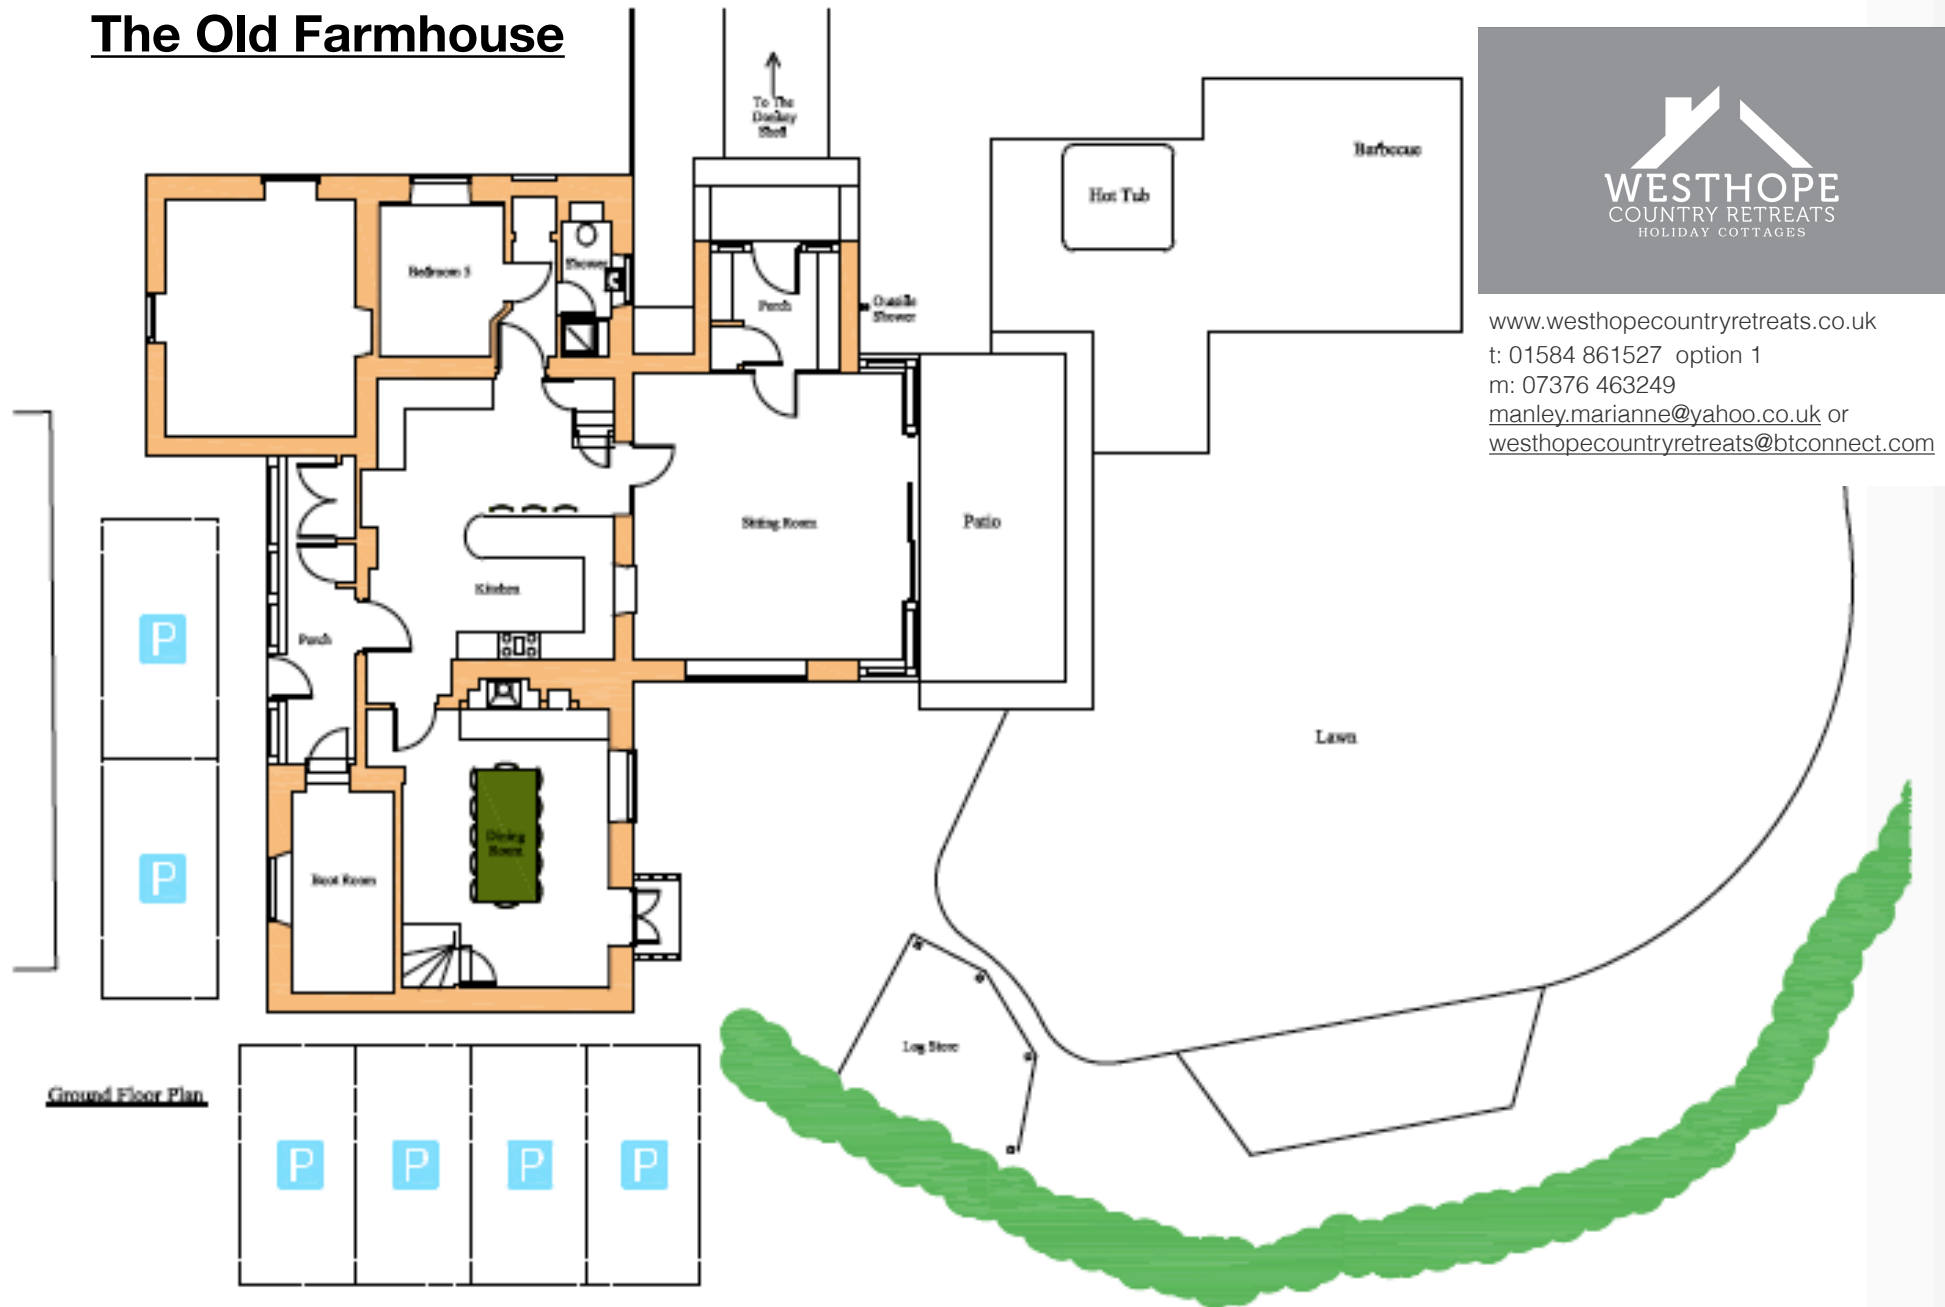

# The Old Farmhouse

[www.westhopecountryretreats.co.uk](http://www.westhopecountryretreats.co.uk)  
t: 01584 861527 option 1  
m: 07376 463249  
[manley.marianne@yahoo.co.uk](mailto:manley.marianne@yahoo.co.uk) or  
[westhopecountryretreats@btconnect.com](mailto:westhopecountryretreats@btconnect.com)